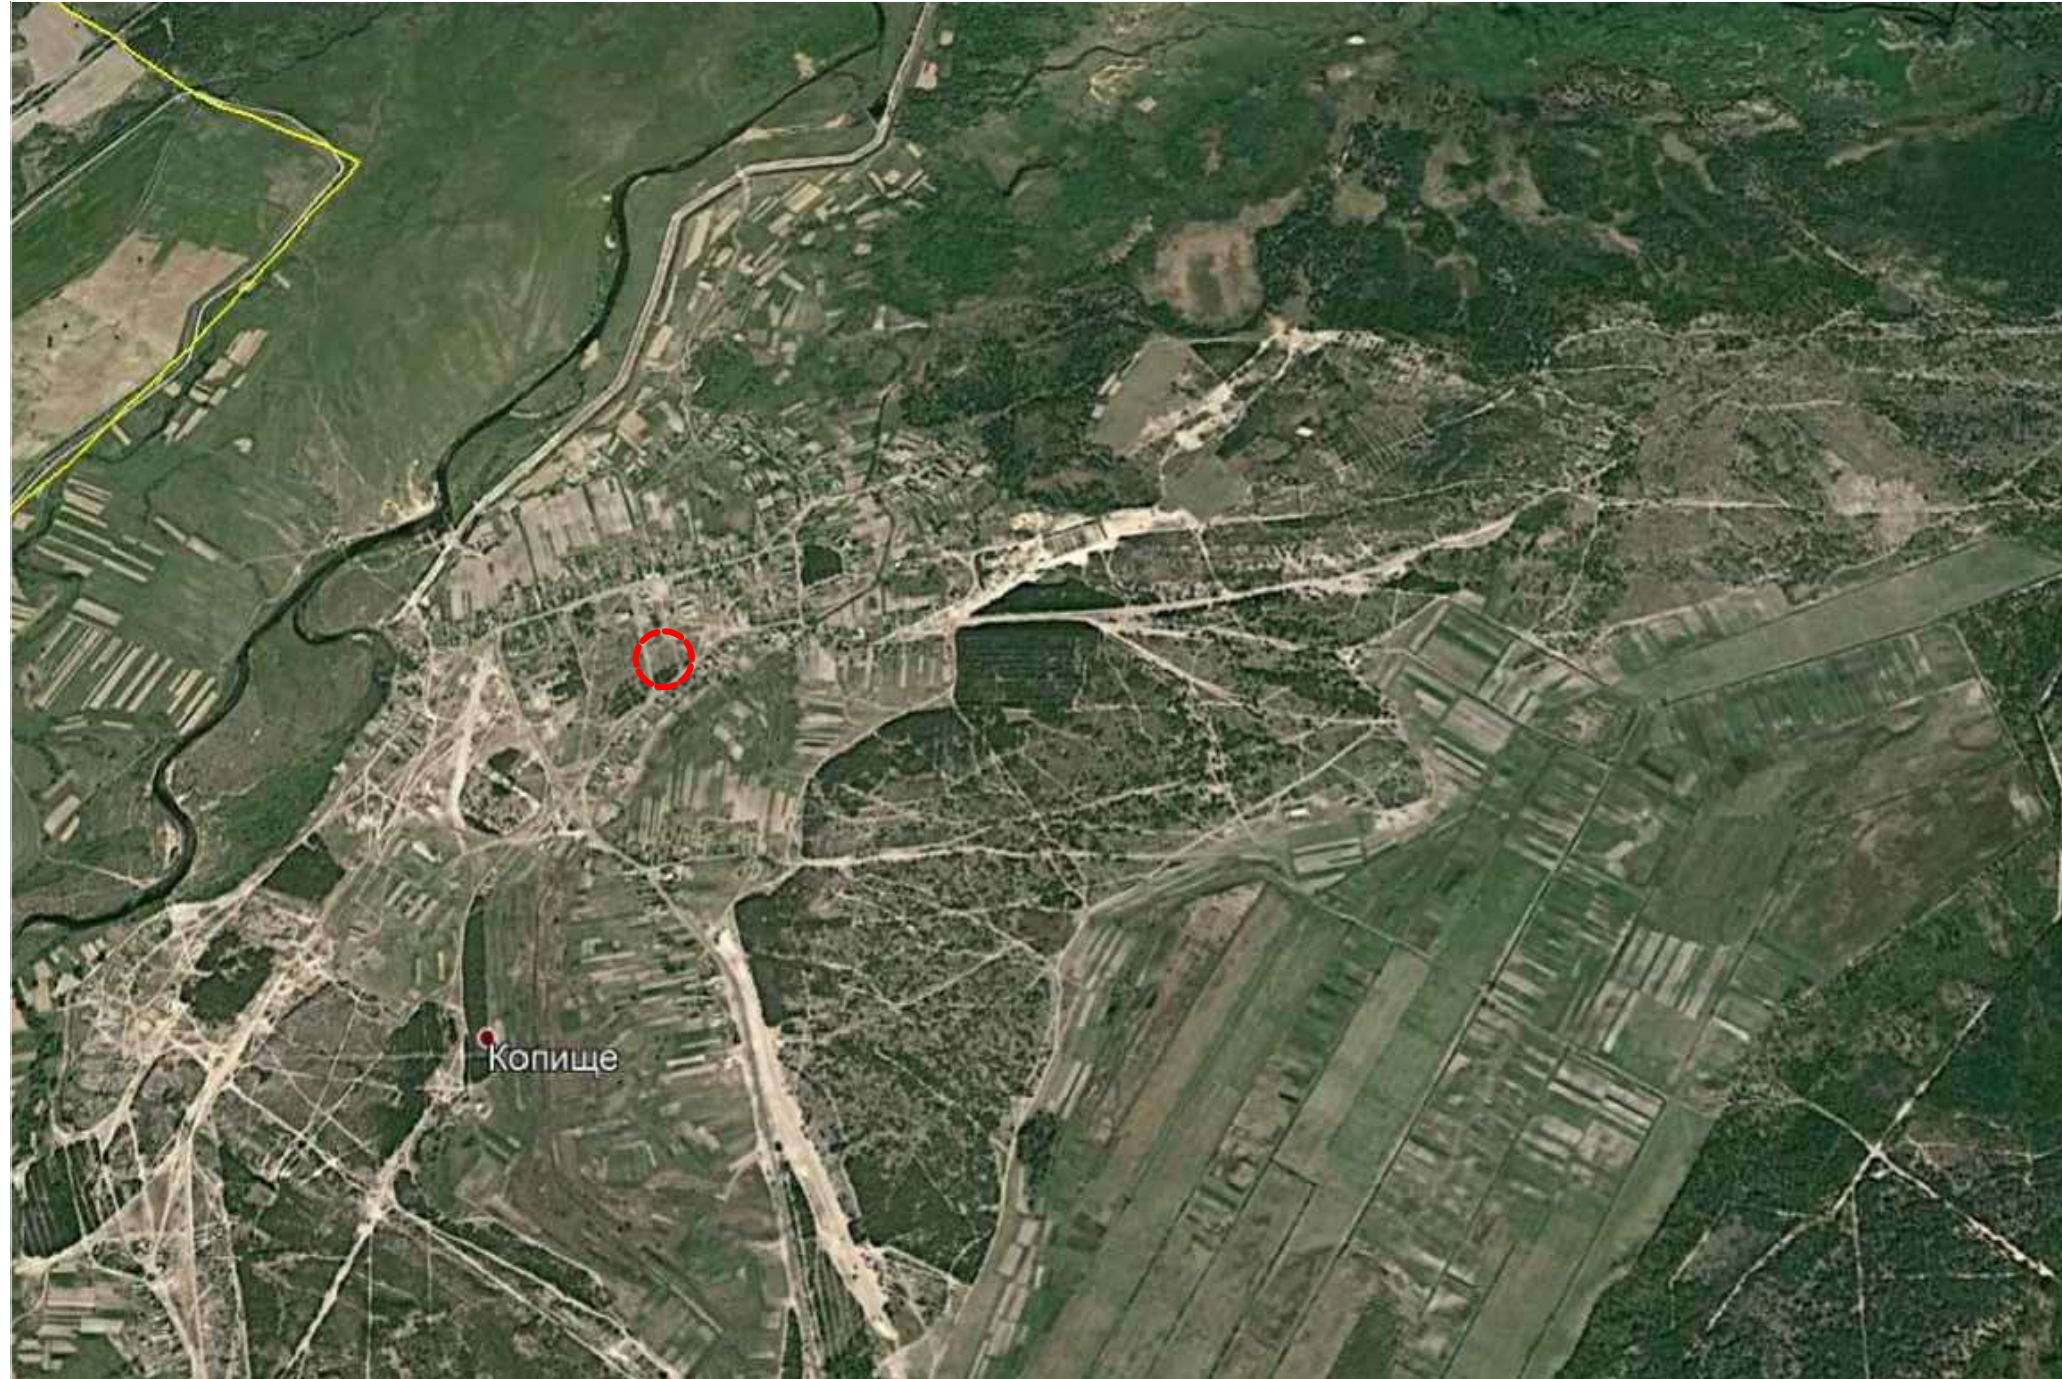

СИТУАЦІЙНИЙ ПЛАН

Взам. Інв. №
Підпис та дата
Інв. № Оригін.

							Детальний план території земельної ділянки по вул. Партизанська, 50 в с. Копище Олевського району Житомирської області для реконструкції адмінбудівлі під облаштування дошкільного навчального закладу		
Змін.	Кільк.	Аркуш	№ док.	Підрис.	Дата		Стадія	Аркуш	Аркушів
ГАП	Щепанський					Детальний план території	ДПТ	3	
Н.контр.	Герасимчук					Ситуаційний план	МРРБ та ЖКГ України Державне підприємство НДІпроектреконструкція Житомирський філіал		
Перевір.	Герасимчук								
Розроб.	Левченко								