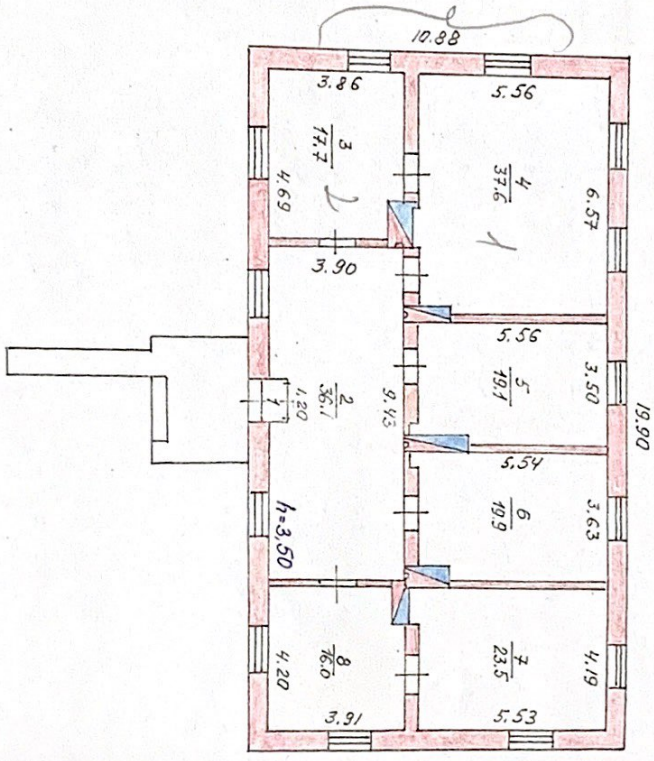

ПЛАН
 будівлі п.т.м. "А", що знаходиться
 по вул. (проект) Гоголя
 в місті (селі) Львів

Масштаб 1:200

План склад Перевіряє бригада
 План кресл Л.В. Затверджено: начальник
 "23" 04 2012р. "7" 05 2012р.