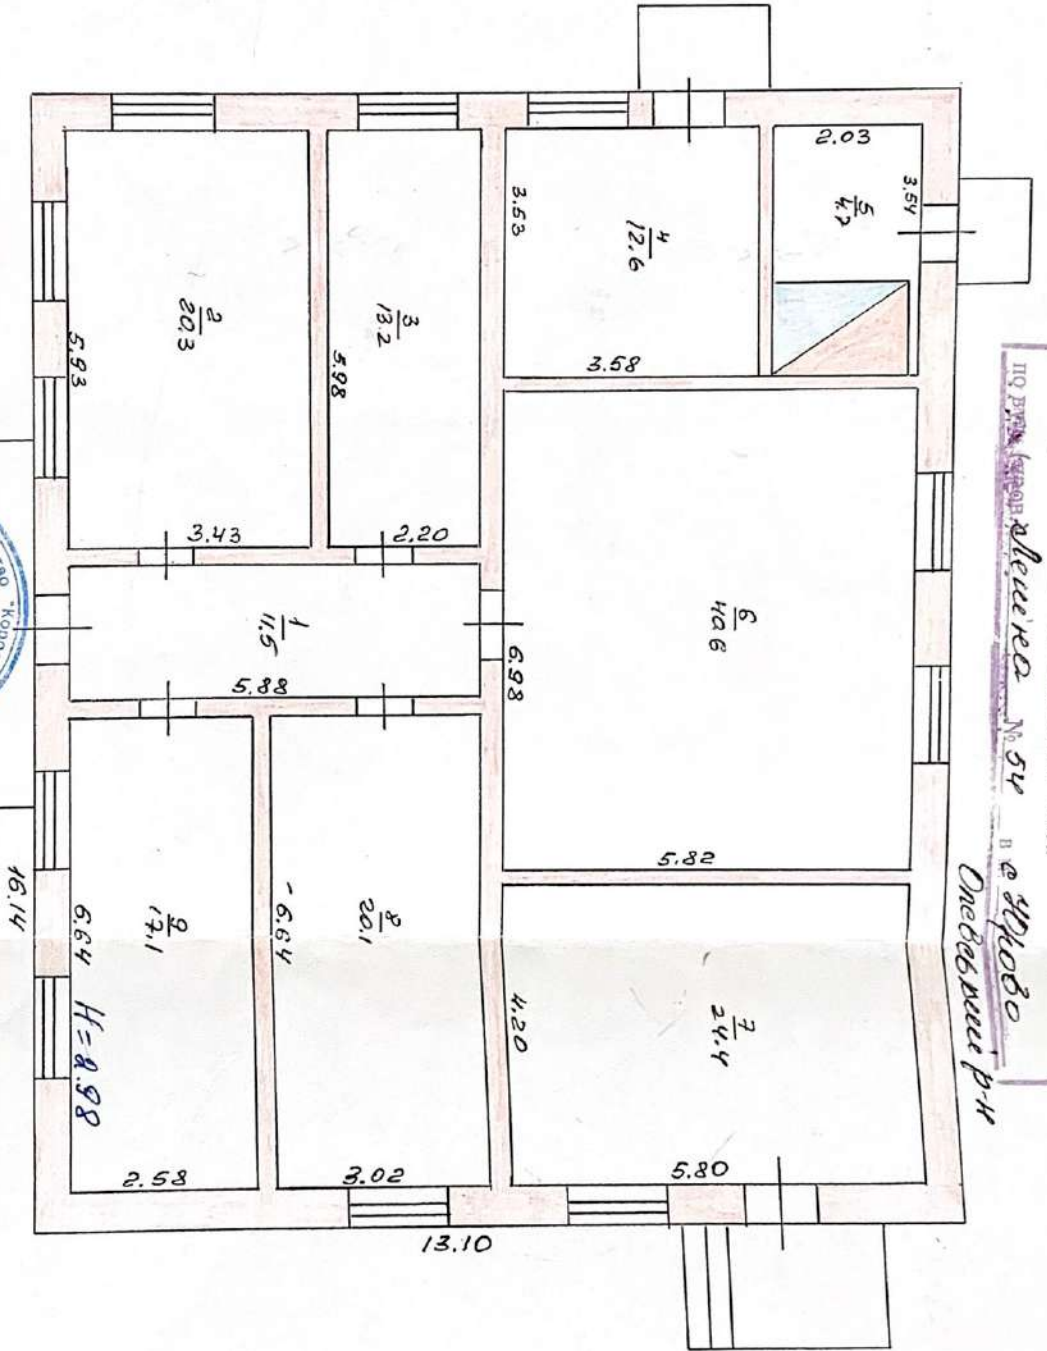

ПЛАН

Будинку літ. «Л», який знаходиться
по вул. Героїв Мисла № 54 в с. Шполю

Спеціальний Р-Н

План складу
План креслів

код 0333992

Тролейбусна бригада

Служба ремонту: начальник

5